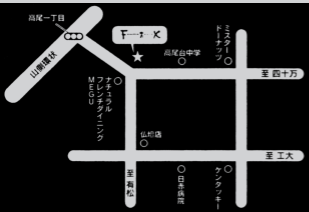

CREATIVE

H A I R

OPEN

平日 9:00~19:00

日曜 9:00~18:00

定休日 毎週月曜日
第1火曜、第3日曜

〒921-8155

金沢市高尾台1-436